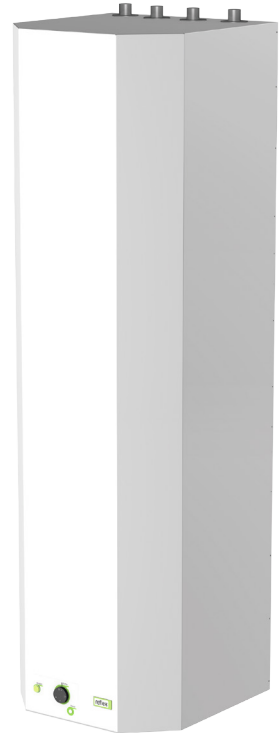

Reflex Storatherm Aqua Compact 160

Vægmonteret kombi varmtvandsbeholder med varmeveksler og elpatron

Varmtvandsbeholder med lavt placeret spiral, som giver stor øvre buffervolumen.

Emaljeret indvendig for maksimal korrosionsbeskyttelse.

Indbygget keramisk elvarmelegeme med 1 kW (230V) eller 3 kW (400V) varmeydelse.

Spejlede tilslutninger i top og bund. Muliggør fleksibel installation.

Let installation af to tanke i serie eller parallel, som over/under eller side-by-side installation ved behov for øget vandvolumen.

TEKNISKE DATA

Type	AC 160/1E-W
Farve	Hvid
Energiklasse	C
Nominel kapacitet	160 liter
Spiral overflade	0,95 m ²
Spiral indhold	4,7 liter
Varmelegeme	1 kW el. 3 kW
Strømforsyning	230V/50Hz, el. 400V/50Hz
Reguleringsområde	7-85 °C, slukker ved 110 °C
Perm. driftstryk varmeveksler	10 bar
Driftstryk brugsvand	10 bar
Tilslutninger	R 3/4" NP
Max driftstemperatur, centralvarme	110 °C
Max driftstemperatur, drikkevand	95 °C
Varmetab	63 W
Højde (m. tilslutninger)	1493 mm (1541 mm)
Bredde	462 mm
Dybde	462 mm
Vægt	97 kg